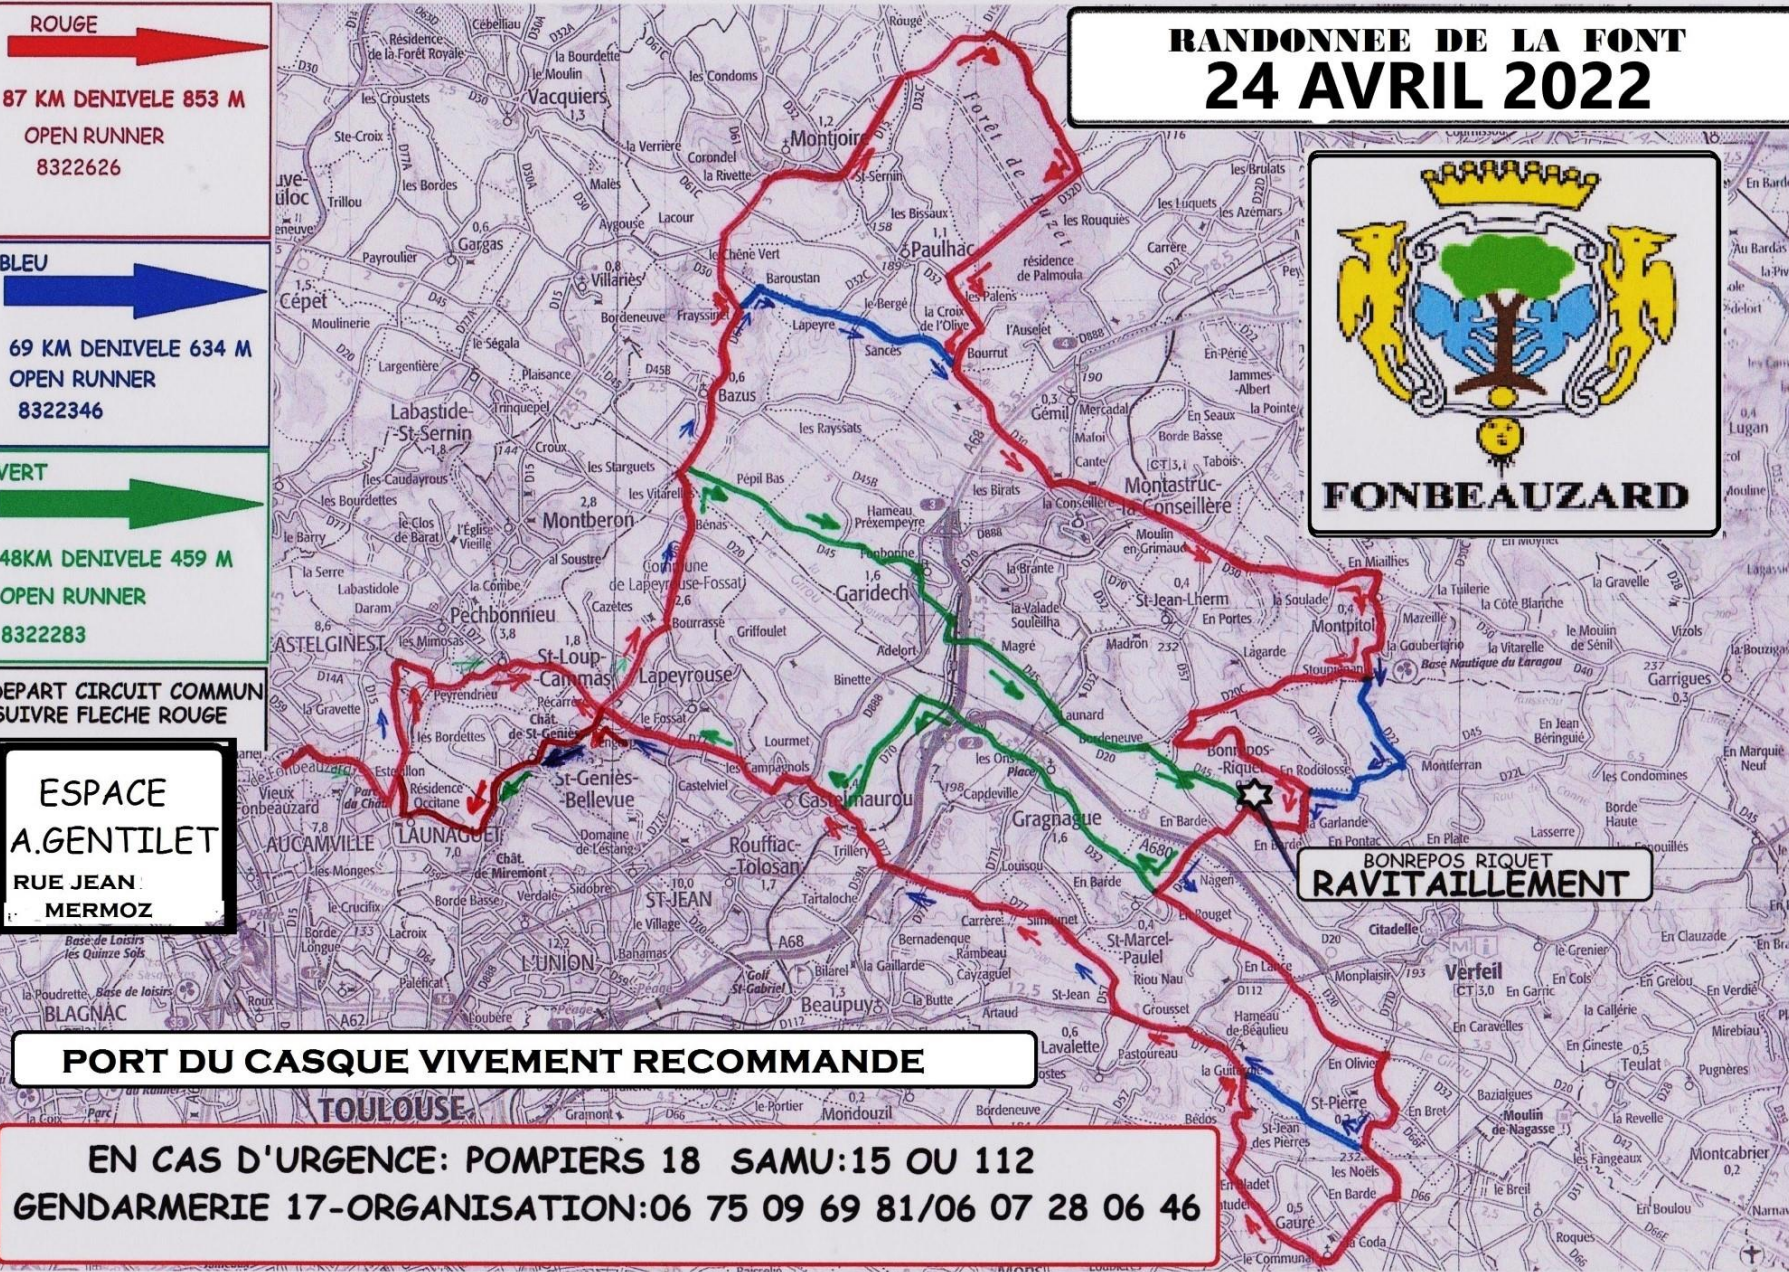

ROUGE

87 KM DENIVELE 853 M

OPEN RUNNER

8322626

BLEU

69 KM DENIVELE 634 M

OPEN RUNNER

8322346

VERT

48KM DENIVELE 459 M

OPEN RUNNER

8322283

DEPART CIRCUIT COMMUN
SUIVRE FLECHE ROUGE

ESPACE
A.GENTILET
RUE JEAN
MERMOZ

PORT DU CASQUE VIVEMENT RECOMMANDE

EN CAS D'URGENCE: POMPIERS 18 SAMU:15 OU 112
GENDARMERIE 17-ORGANISATION:06 75 09 69 81/06 07 28 06 46

RANDONNEE DE LA FONT 24 AVRIL 2022

espace André Gentillet

Rue Saint-Exupéry

Rue Didier Daurat

Rue Guynemer

Rue Maryse Bastié

Rue Louis Blériot

Rue Clément Ader

Impasse Moiré

Impasse André Gide

Impasse Paul Verlaine

Rue Jean de la Fontaine

Chemin de Raudelauzette

Impasse de l'Orangerie

Rue George Sand

Rue des Violettes