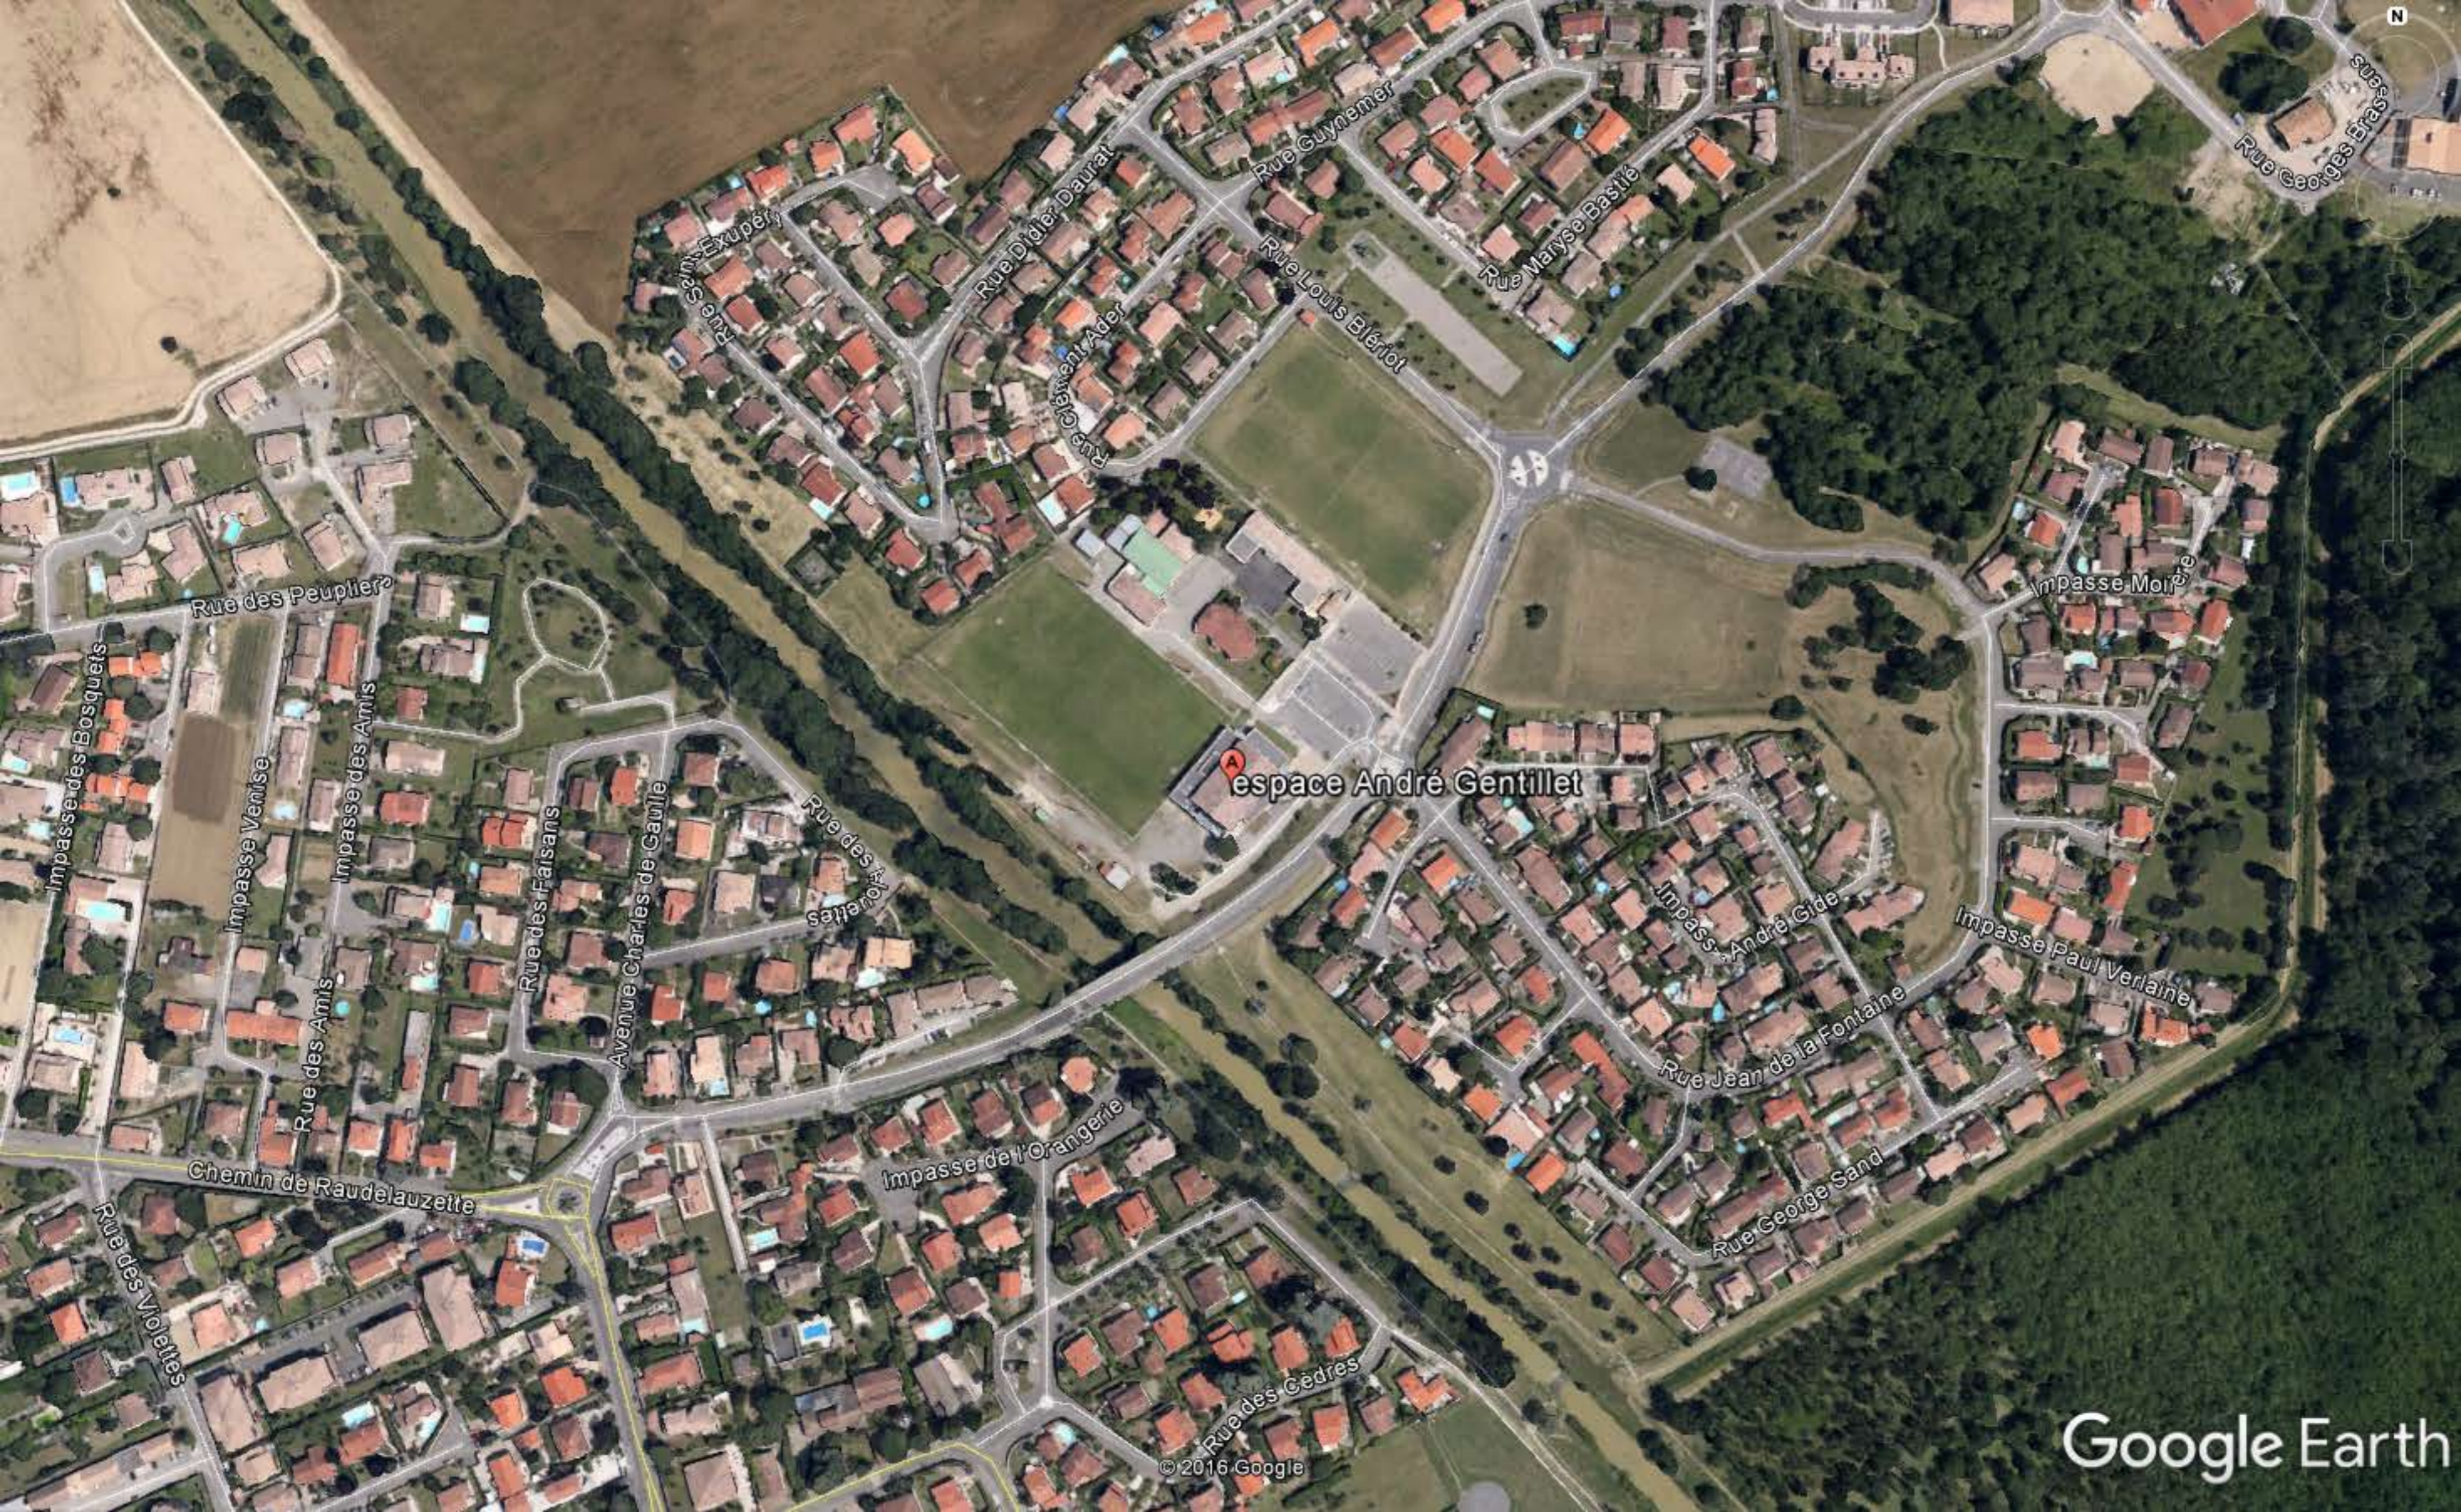

VERT

48KM DENIVELE 459 M

OPEN RUNNER

8322283

DEPART CIRCUIT COMMUN
SUIVRE FLECHE ROUGE

ESPACE
A.GENTILET
RUE JEAN
MERMOZ

PORT DU CASQUE VIVEMENT RECOMMANDE

EN CAS D'URGENCE: POMPIERS 18 SAMU:15 OU 112
GENDARMERIE 17-ORGANISATION:06 75 09 69 81/06 07 28 06 46

RANDONNEE DE LA FONT 24 AVRIL 2022

espace André Gentillet

Rue Saint-Exupéry

Rue Didier Daurat

Rue Guynemer

Rue Maryse Bastié

Rue Louis Blériot

Rue Clément Ader

Rue Georges Brassens

Rue des Peupliers

Impasse des Bosquets

Impasse Venise

Impasse des Amis

Rue des Faisans

Avenue Charles de Gaulle

Rue des Violettes

Impasse Moiré

Impasse André Gide

Impasse Paul Verlaine

Rue Jean de la Fontaine

Chemin de Raudelauzette

Impasse de l'Orangerie

Rue George Sand

Rue des Violettes